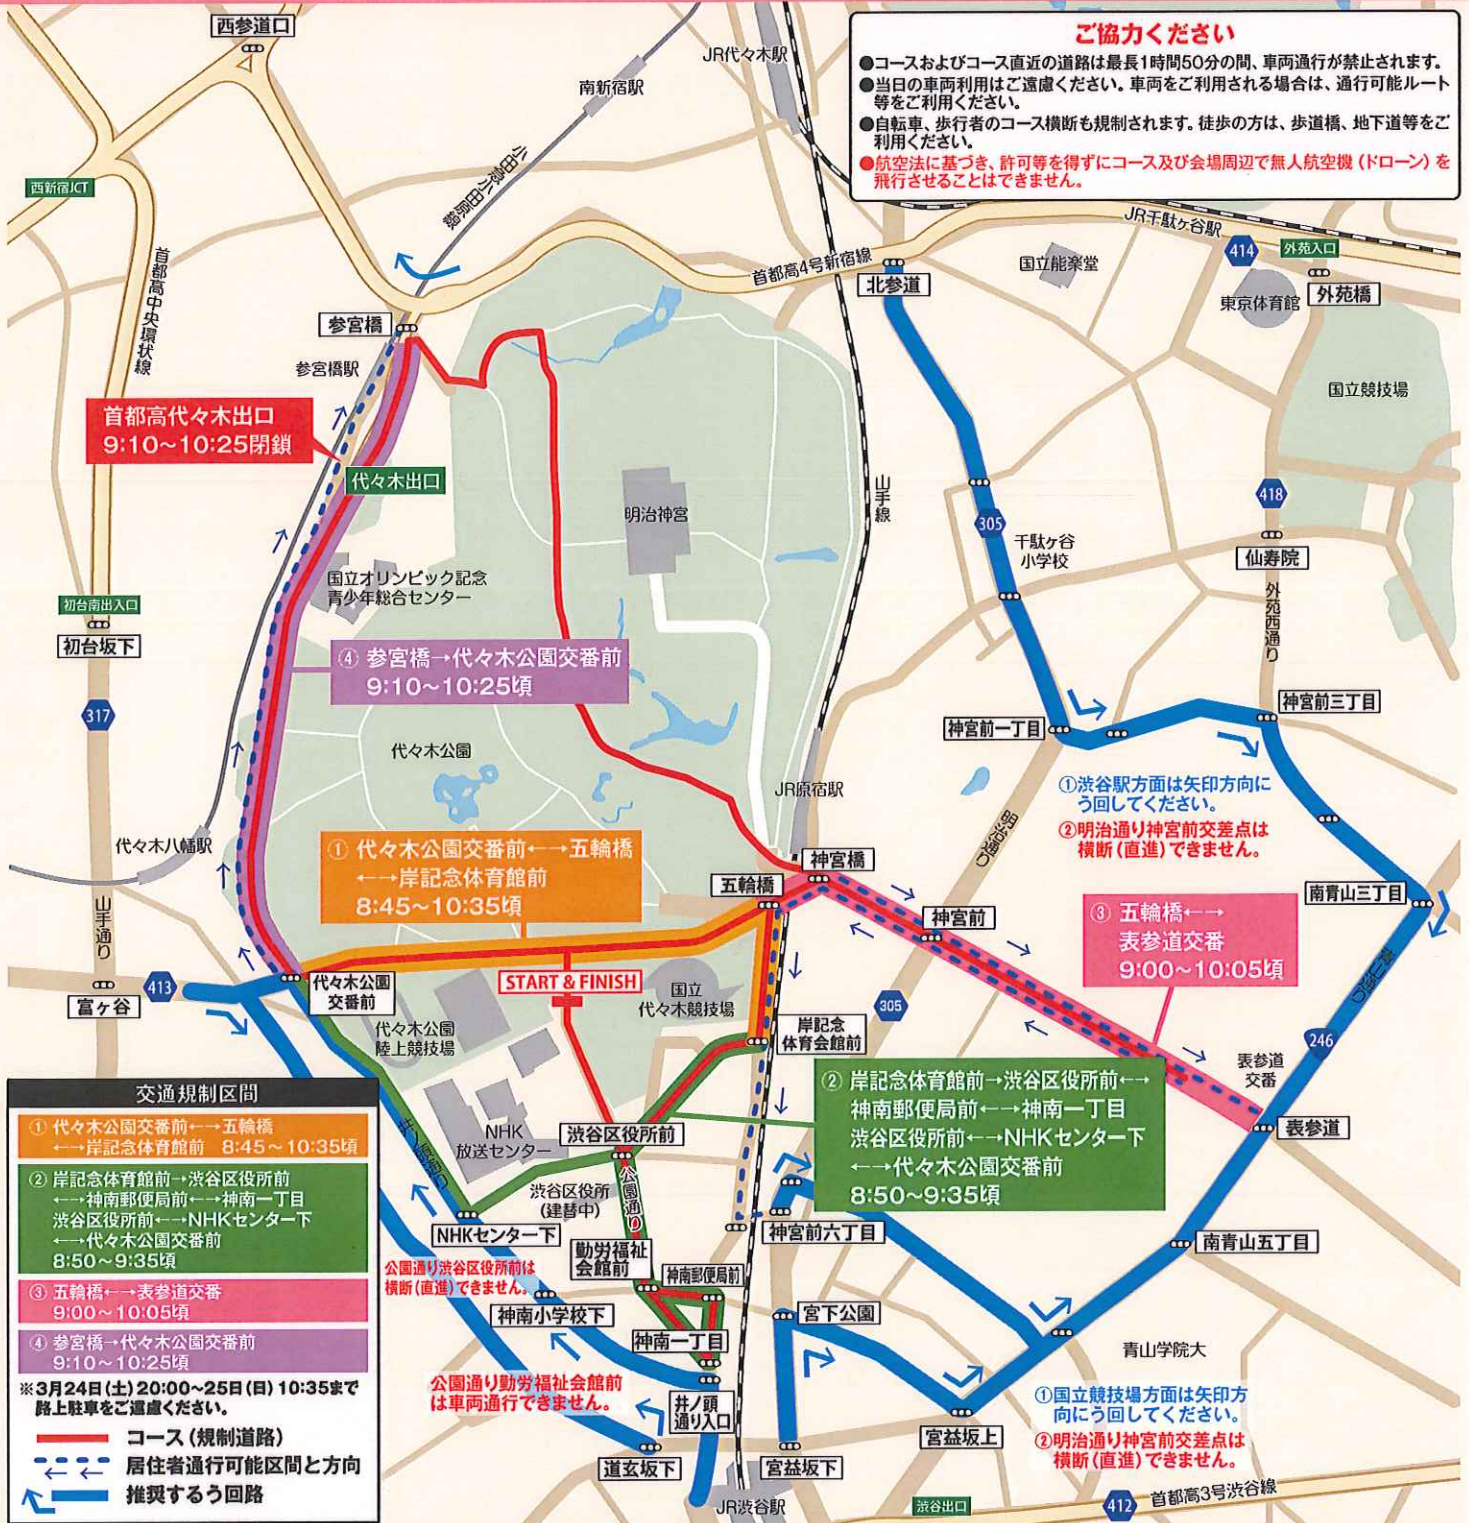

# 交通規制のお知らせ

みなさまのご協力をお願いします。

う回をお願い 8:45~10:35頃まで

※規制時間は目安であり、当日の競技状況等によって変わる場合があります。

お問い合わせ先  
**渋谷・表参道 WOMEN'S RUN 大会事務局**  
**TEL 03-5771-7903**  
 (平日 9:30~17:30)  
 大会公式ホームページ <http://womensrun.jp/>

**首都高渋谷出口規制のお知らせ** 代々木出口(4号新宿線) 9:10~10:25閉鎖

**招徠バス運休ならびにう回運行のお知らせ**

京王バス	宿51 規制時間中は運休およびう回運行予定です。 渋谷63 渋谷64 渋谷69 規制時間中はう回運行予定です。 スタジオパーク直通 規制時間中は運休予定です。
都バス	早81 池86 規制時間中は短縮運行予定です。
ハチ公バス	神宮前・千駄ヶ谷 神宮の社ルート 規制時間中はう回運行予定です。 本町・笹塚春の小川ルート 規制時間中は運休およびう回運行予定です。 恵比寿・代官山 タヤげこやけルート 規制時間中は「渋谷区役所」~「渋谷駅ハチ公口」間は運休予定です。

**やさしさが走るこの街 この道路**

▶ 横断は 控えず 譲らず 無慮をせず  
 ▶ 自転車も ルールとマナーで 事故防止

街とともに。人とともに。  
 FOR MORE COMMUNICATION  
**けいしちよう**

# NOTICE: Traffic Control

Road Closure **8:45 AM-10:35 AM**

\*The hours listed is an estimate and may change due to race situation. Thank you for your cooperation and understanding.

For inquiries, please contact: