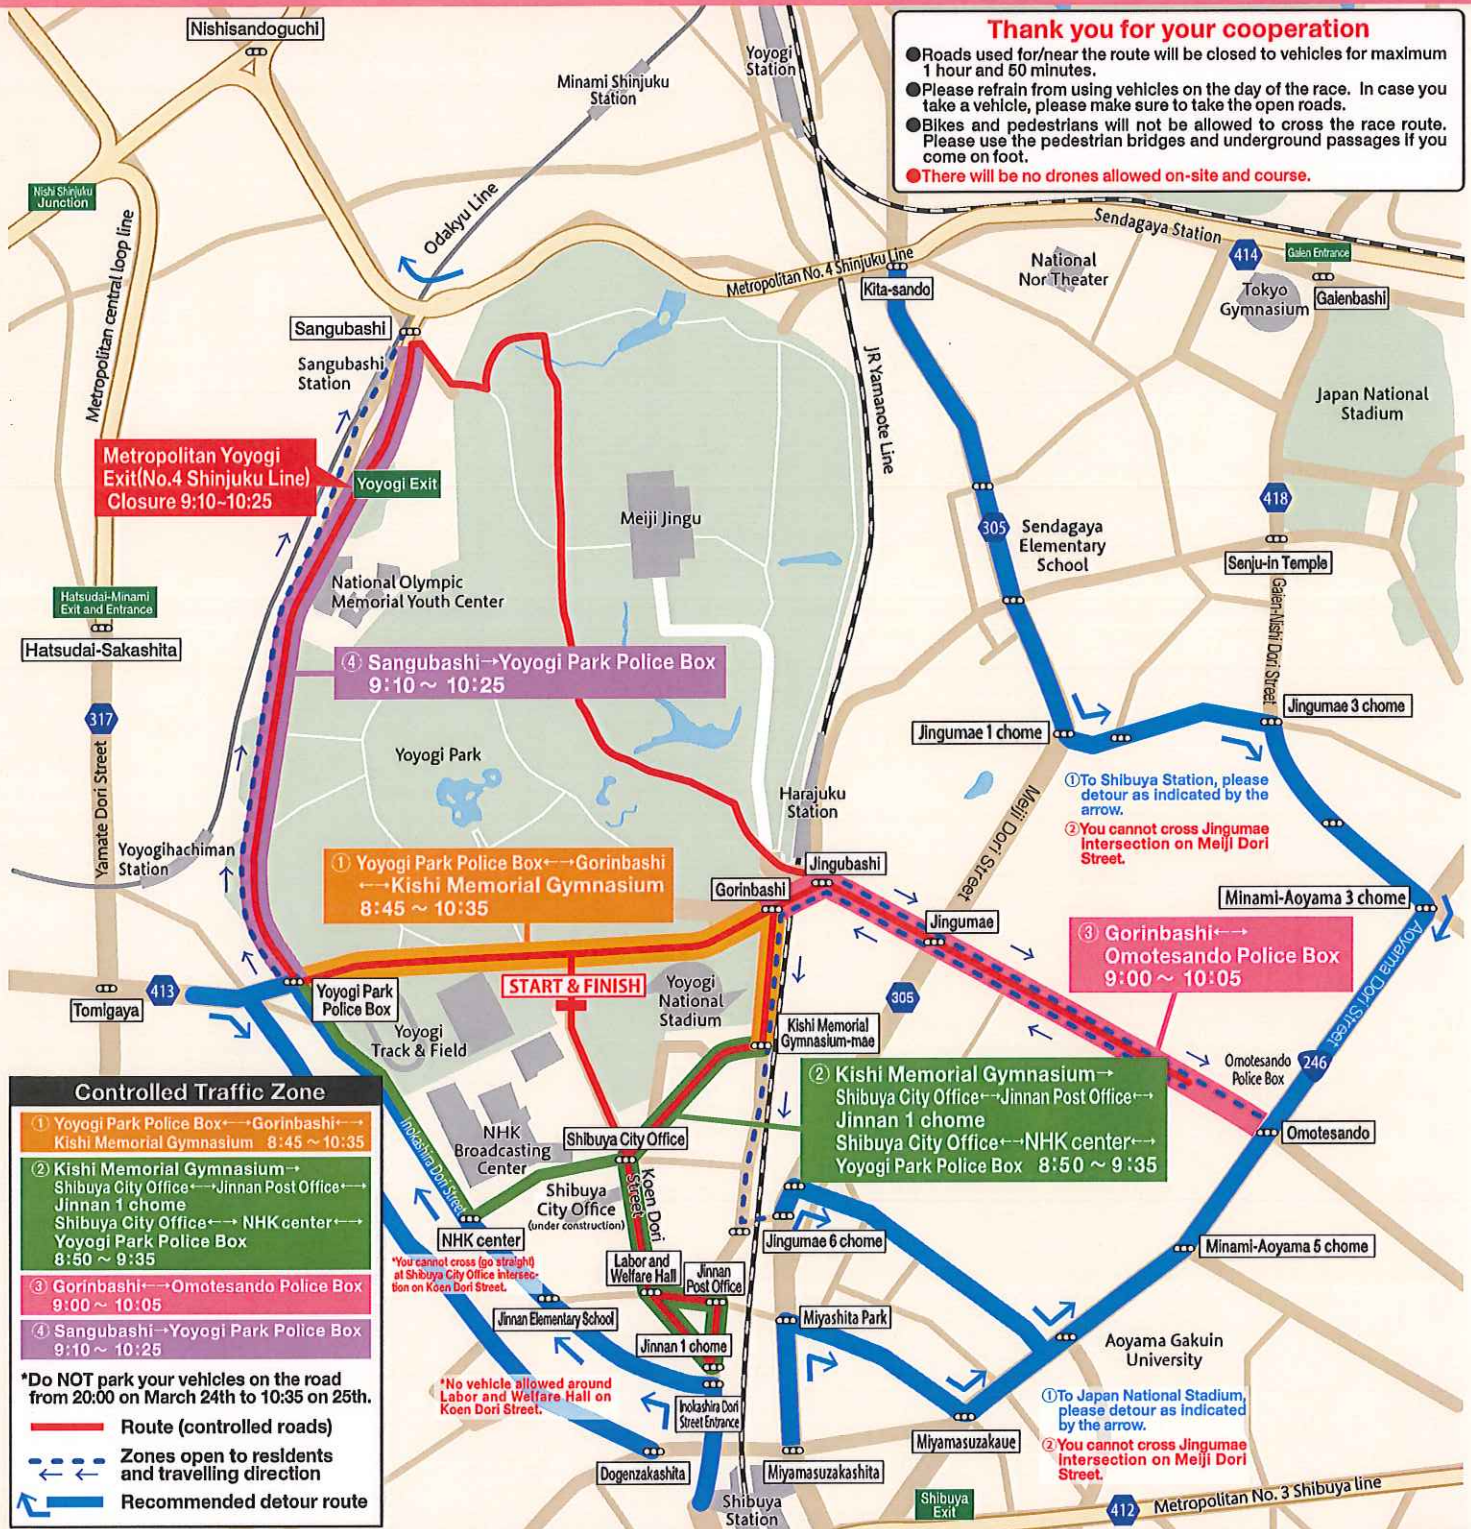

**招徠バス運休ならびにう回運行のお知らせ**

京王バス	宿51 規制時間中は運休およびう回運行予定です。 渋谷63 渋谷64 渋谷69 規制時間中はう回運行予定です。 スタジオパーク直通 規制時間中は運休予定です。
都バス	早81 池86 規制時間中は短縮運行予定です。
ハチ公バス	神宮前・千駄ヶ谷 神宮の社ルート 規制時間中はう回運行予定です。 本町・笹塚春の小川ルート 規制時間中は運休およびう回運行予定です。 恵比寿・代官山 タヤげこやけルート 規制時間中は「渋谷区役所」~「渋谷駅ハチ公口」間は運休予定です。

**やさしさが走るこの街 この道路**

▶ 横断は 控えず 譲らず 無慮をせず  
 ▶ 自転車も ルールとマナーで 事故防止

街とともに。人とともに。  
 FOR MORE COMMUNICATION  
**けいしちよう**

# NOTICE: Traffic Control

Road Closure **8:45 AM-10:35 AM**

\*The hours listed is an estimate and may change due to race situation. Thank you for your cooperation and understanding.

For inquiries, please contact:

Kelo Bus	Toei Bus	Hachiko Bus	Notes
箱51 Route ※63, ※64, ※69 Routes	早81, ※86 Routes	Haru no Ogawa Route (Hornachi/Sasazuka)	Will be canceled or take a detour during the controlled hours. Will be take a detour during the controlled hours.
Direct Service to Studio Park		Yuyakekoyake Route (Ebisu/Daikanyama)	Will be canceled during the controlled hours.
			Service will be shortened during the controlled hours.
			Will be take a detour during the controlled hours.
			Will be canceled or take a detour during the controlled hours.
			Service between "Shibuya City Office" and "Hachiko Exit of Shibuya Station" will be canceled.