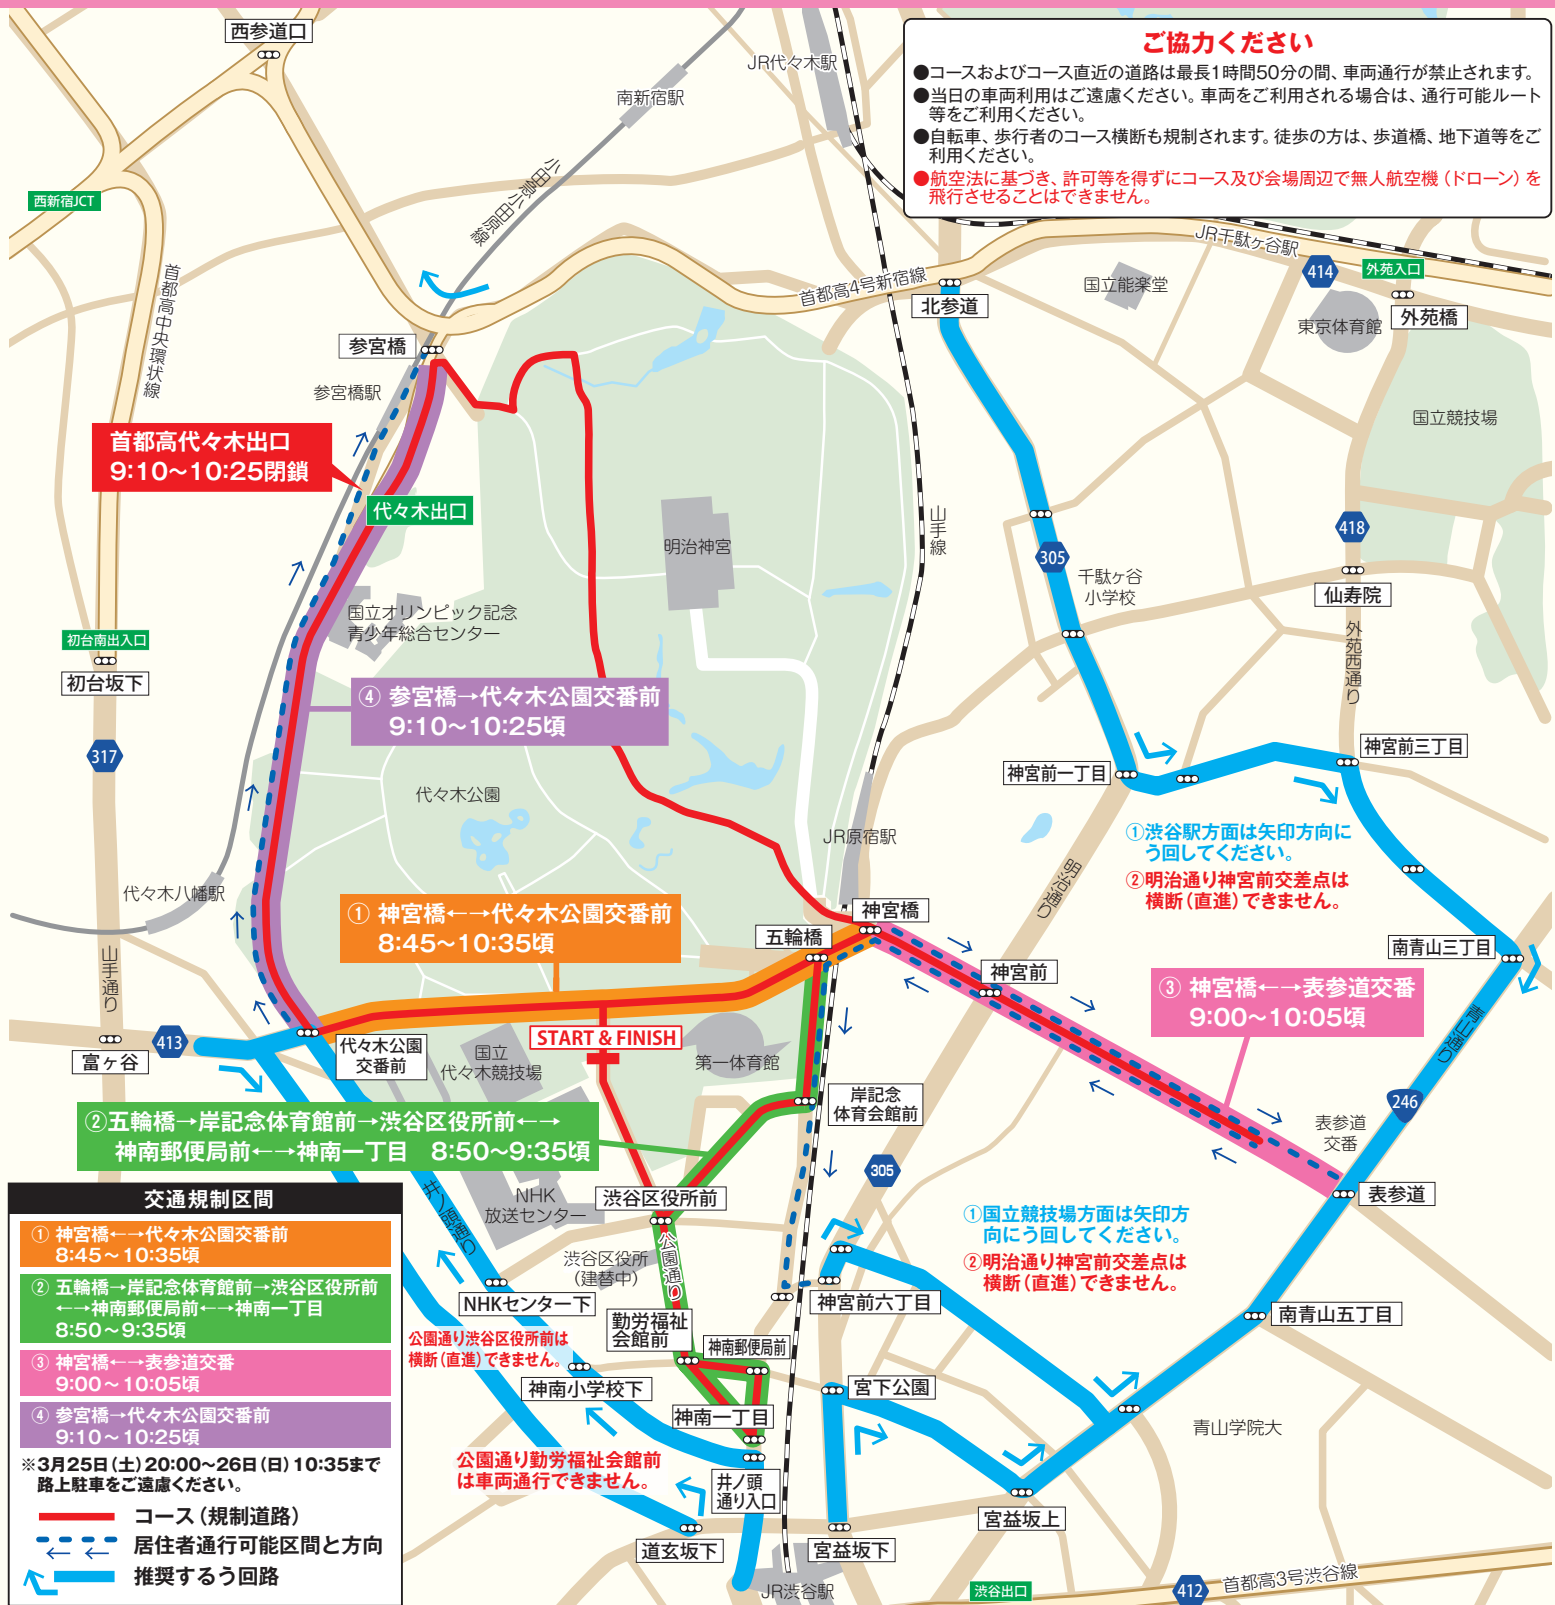

交通規制のお知らせ

みなさまのご協力をお願いします。

う回をお願い 8:45~10:35頃まで

※規制時間は目安であり、当日の競技状況等によって変わる場合があります。

お問い合わせ先
渋谷・表参道 WOMEN'S RUN 大会事務局
TEL 03-5771-7903
 (平日 9:30~17:30)
 大会公式ホームページ <http://womensrun.jp/>

首都高速出口規制のお知らせ 代々木出口(4号新宿線) 9:10~10:25閉鎖
路線バス運休ならびにう回運行のお知らせ

京王バス	宿51 規制時間中は運休およびう回運行予定です。 渋63 渋64 渋69 規制時間中はう回運行予定です。 スタジオパーク直通 規制時間中は運休予定です。
都バス	早81 池86 規制時間中は短縮運行予定です。
ハチ公バス	神宮前・千駄ヶ谷 神宮のルート 規制時間中はう回運行予定です。 本町・笹塚春の小川ルート 規制時間中は運休およびう回運行予定です。 恵比寿・代官山 タヤげこやけルート 規制時間中は「渋谷区役所」~「渋谷駅ハチ公」間は運休予定です。

やさしさが走るこの街 この道路

- ▶横断は 慌てず 焦らず 無理をせず
- ▶自転車も ルールとマナーで 事故防止

「オレだけだ、寝忘れた」これは詐欺

オレオレ詐欺の約7割は、「寝を忘れた」と言っただます手口です。

街とともに。人とともに。 **けいしちよう**
 FOR MORE COMMUNICATION

NOTICE: Traffic Control

Road Closure 8:45 AM-10:35 AM

*Do NOT park your vehicles on the road from 20:00 on March 25th to 10:35 on 26th.

- Route (controlled roads)
- - - Zones open to residents and travelling direction
- Recommended detour route

For inquiries, please contact: