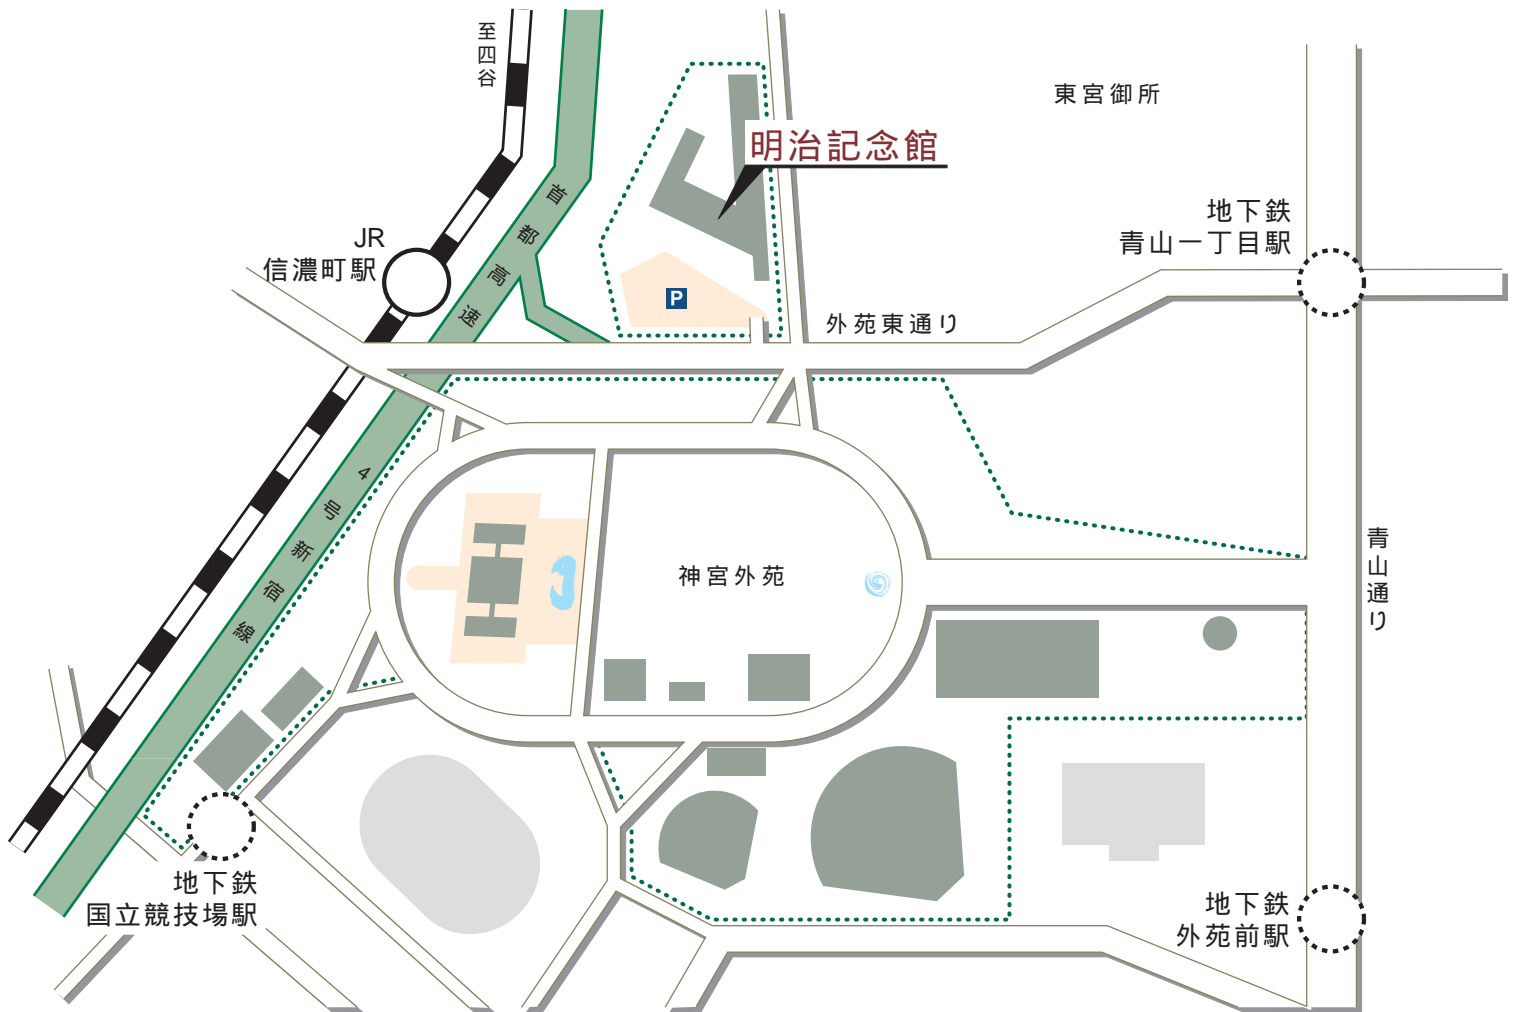

明治神宮 明治記念館

電車：JR中央・総武線信濃町駅より下車徒歩3分
地下鉄（銀座線・半蔵門線）青山一丁目駅より下車（2番出口）徒歩6分
（大江戸線）国立競技場駅下車（A1出口）徒歩6分

バス：都バス「榎田原・明治記念館前」下車徒歩1分
（品97）品川車庫前 - 新宿駅西口

車：高速4号線（外苑出口）より1分
* 250台まで収容できる専用駐車場がございます。

〒107-8507
東京都港区元赤坂2-2-23
電話：03-3403-1171 (代表)
URL：<http://www.meijikinenkan.gr.jp/>